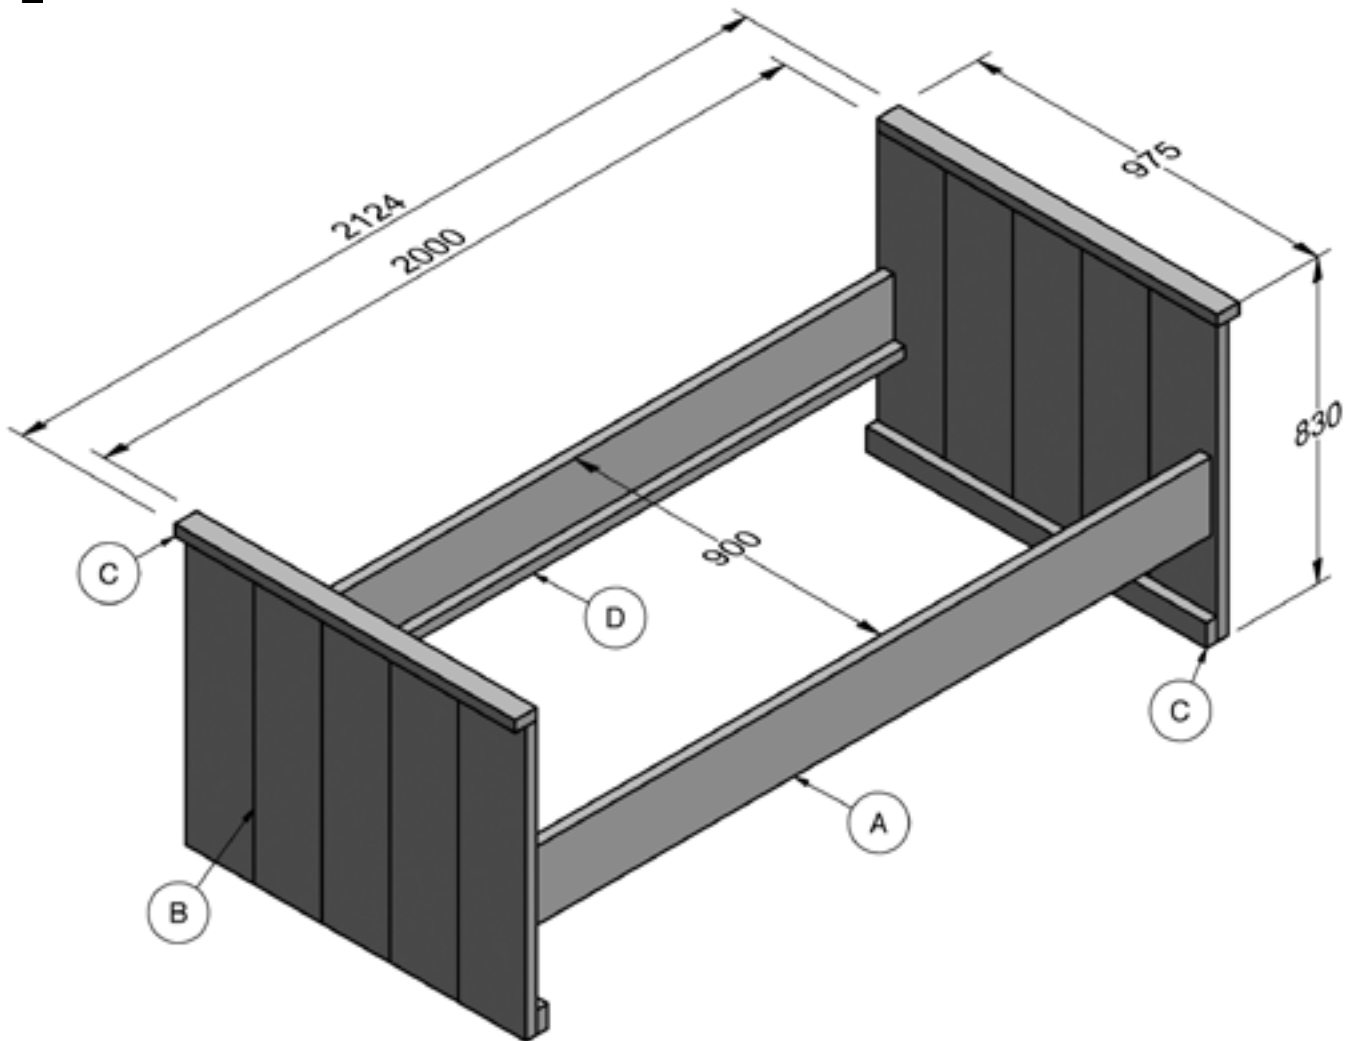

Steigerhout Bed

Bed 90x200cm Boodschappenlijst

Aantal	Materiaal	Lengte
6x	Steigerhout 30x195 mm	2500 mm
2x	Verbindingslat breed 30x62 mm	2500 mm
2x	Verbindingslat smal 30x30 mm	2500 mm
1 doos	Zelfborende schroef 5x50mm, 100st	2500 mm
12x	Schroef 4x100mm	

Bed 90x200cm Zaaglijst

Item	Aantal	Materiaal	Lengte
A	2x	Steigerhout 30x195 mm	2000 mm
B	10x	Steigerhout 30x195 mm	800 mm
C	4x	Verbindingslat breed 30x62 mm	975 mm
D	2x	Verbindingslat smal 30x30 mm	1998 mm
+/-	36x	Zelfborende schroef 5x50mm	
	12x	Schroef 4x100mm*	

* verbinden zijdes A op hoofd-/voeteinde